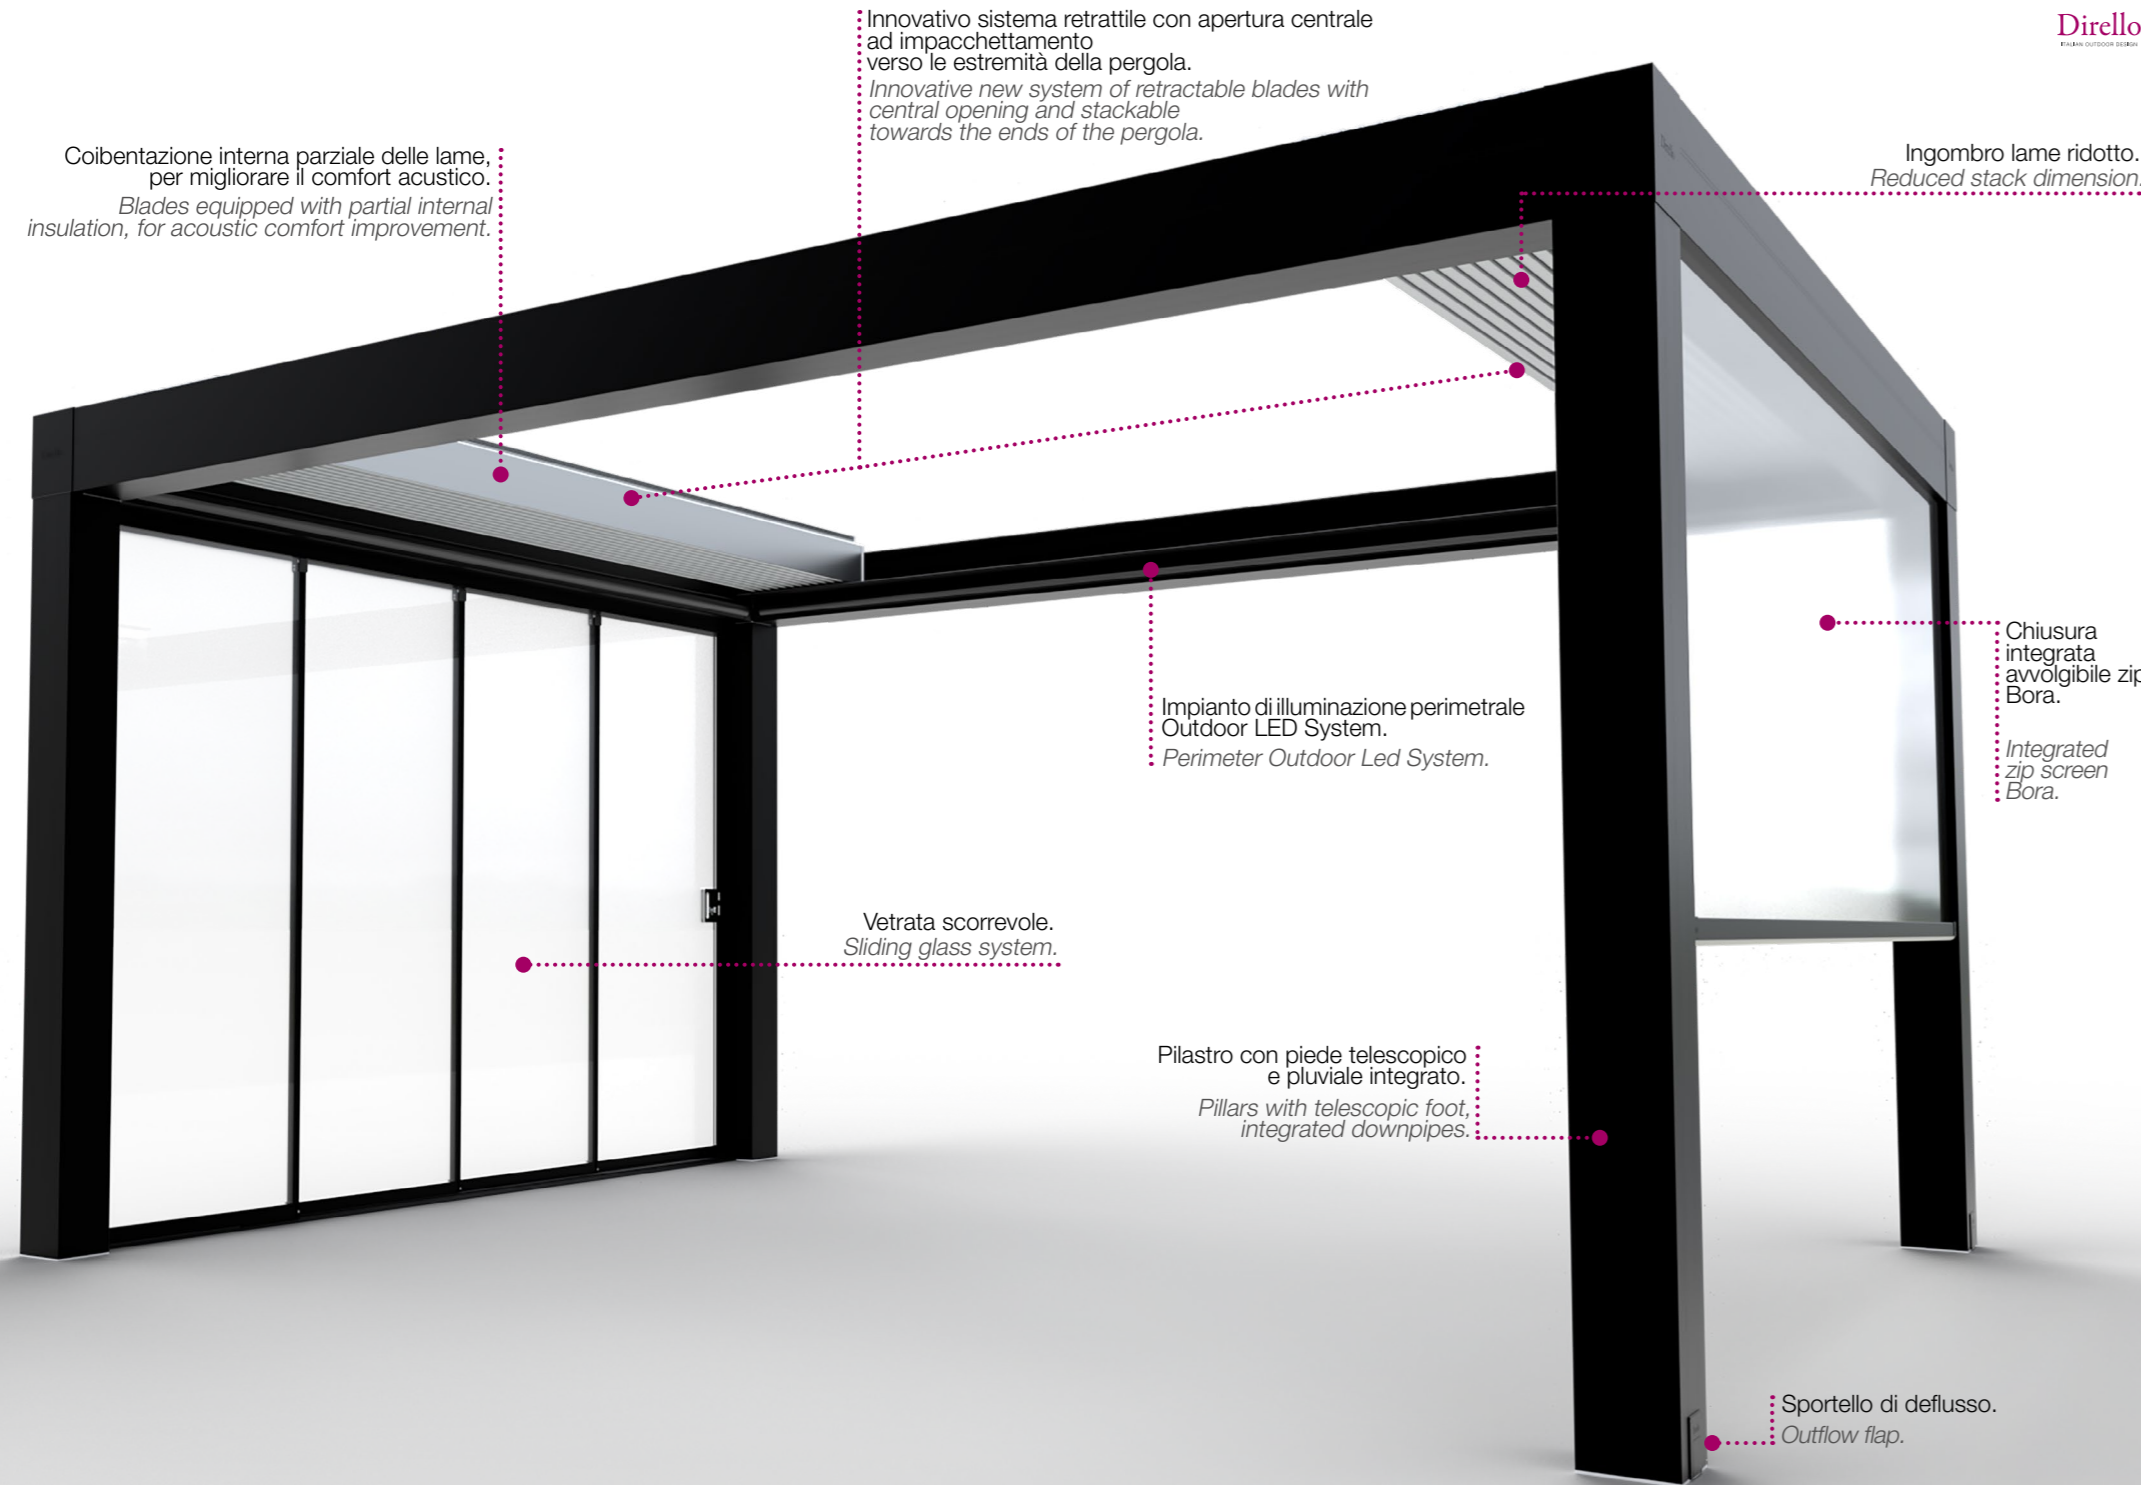

narciso

pergole bioclimatiche  
bioclimatic pergolas

# narciso

La pergola bioclimatica NARCISO

rappresenta la sua bellezza per il design all'avanguardia, la funzionalità, i materiali di altissima qualità e il comfort elevato.

# narciso

The NARCISO bioclimatic pergola is the epitome of beauty for its avant-garde design, functionality, high-quality materials and its great comfort.

Dirello

La novità principale di NARCISO consiste nella copertura con lame dal design compatto ed innovativo che consentono la massima apertura al cielo, con ridotto impacchettamento, aumentando la quantità di luce e ventilazione naturale. L'innovativa apertura centrale consente alle lame di scorrere dal centro verso le estremità della pergola equilibrando armoniosamente l'impacchettamento. NARCISO è disponibile anche nelle versioni retrattile laterale e solo orientabile, è configurabile in diversi moduli ed è personalizzabile integrando le chiusure avvolgibili zip in combinazione con le vetrate scorrevoli e pedane sopraelevate, permettendo di vivere lo spazio esterno durante tutte le stagioni dell'anno.

The main novelty of NARCISO is the roof with innovative compact design blades, that allow maximum opening to the sky, with a reduced blade stack, increasing the amount of light and natural ventilation. The innovative central opening allows the blades to slide from the centre towards the ends of the pergola, harmoniously balancing the blades stack. NARCISO is also available in lateral retractable blades and tilting versions, can be configured in different modules and is fully customisable by integrating zip screen in combination with sliding glass and raised platforms, making the outdoor space enjoyable during all of the seasons of the year.