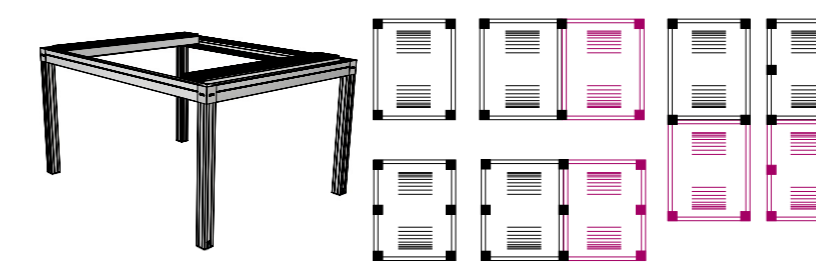

NARCISO RETRATTILE APERTURA CENTRALE | NARCISO RETRACTABLE CENTRAL OPENING

AUTOPORTANTE / FREESTANDING