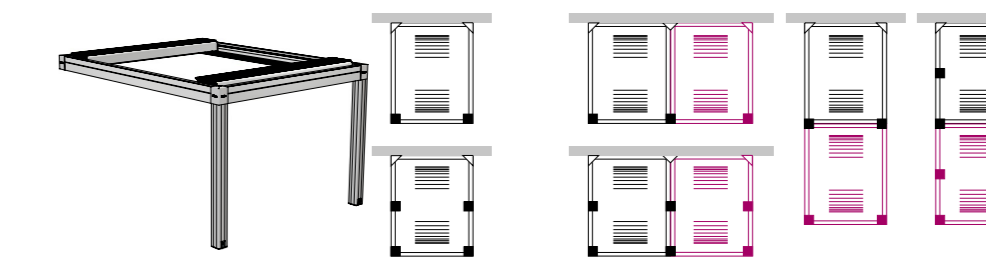

ADDOSSATA FRONTALE / FRONT WALL LEANING